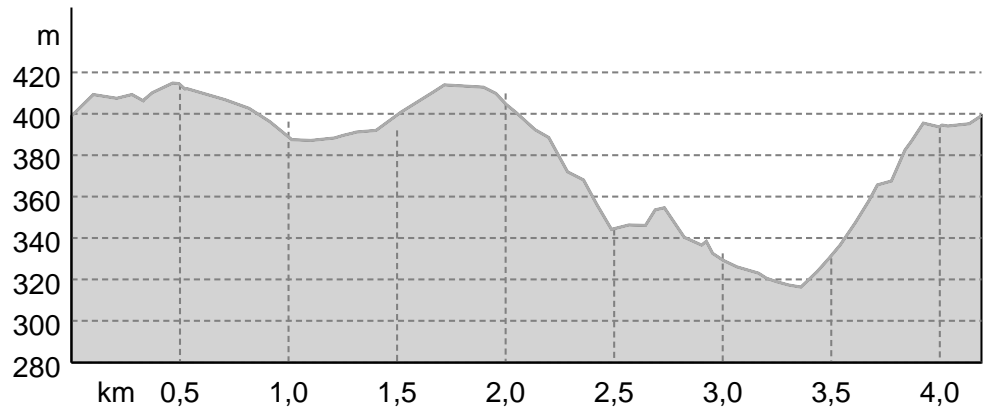

Wikiloc - romea accessibile 4 (san Donato)

← 4,2 km | ⌚ 1:15 h. | ▲ 99 m | ▼ 99 m | Difficoltà -

Base cartografica: cartografia di Outdooractive; ©OpenStreetMap (www.openstreetmap.org)

Wikiloc - romea accessibile 4 (san Donato)

Profilo altimetrico

Dati del percorso

Escursione

Lunghezza ↔ 4,2 km

Durata 🕒 1:15 h.

Salita ⬆️ 99 mt

Discesa ⬇️ 99 mt

Livello sul mare