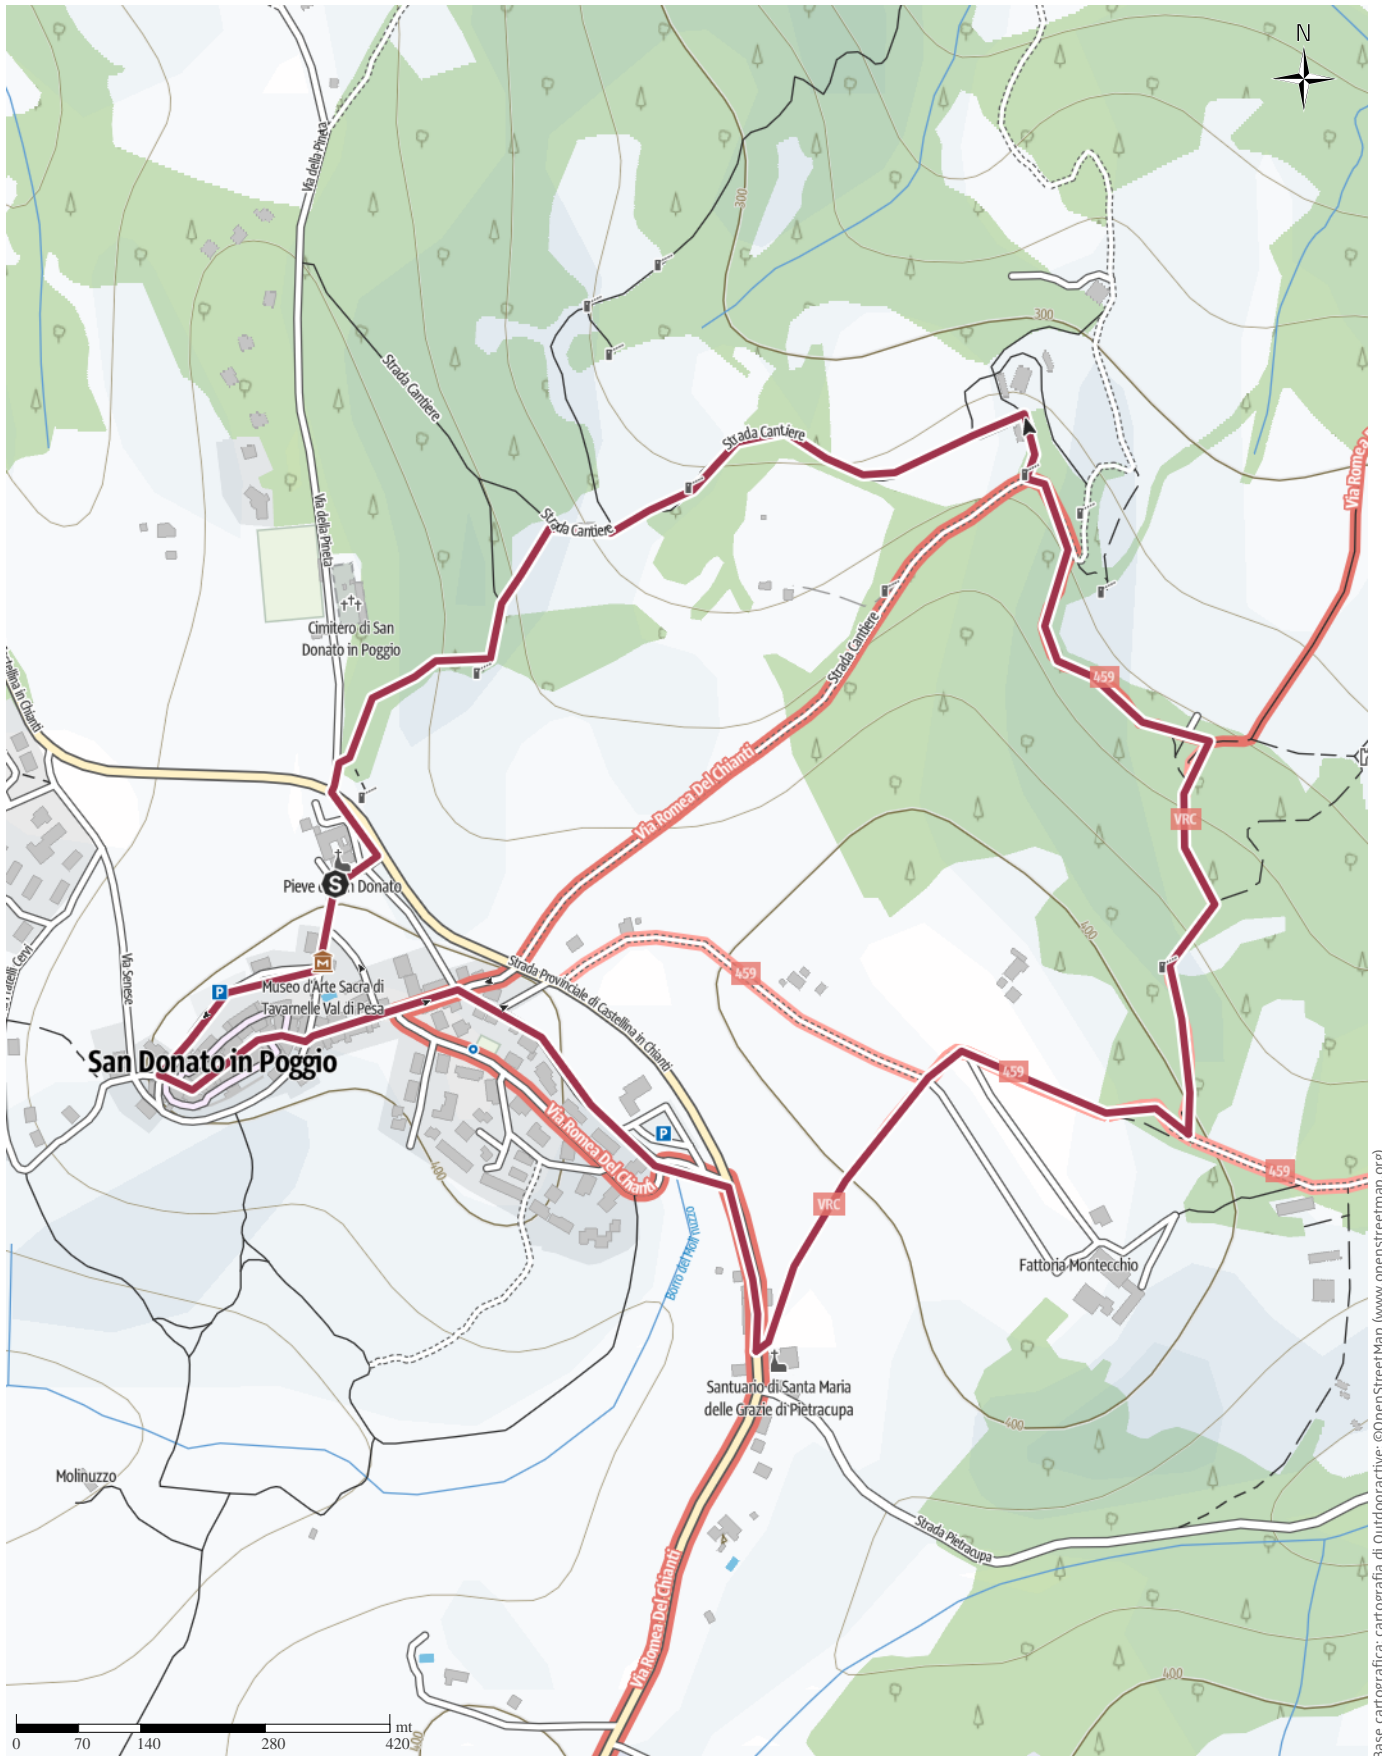

Wikiloc - romea accessibile 4 (san Donato)

← 4,2 km | ⌚ 1:15 h. | ▲ 99 m | ▼ 99 m | Difficoltà -

Base cartografica: cartografia di Outdooractive; ©OpenStreetMap (www.openstreetmap.org)

Wikiloc - romea accessibile 4 (san Donato)

Profilo altimetrico

Dati del percorso

Escursione

Lunghezza ↔ 4,2 km

Durata 🕒 1:15 h.

Salita ⬆️ 99 mt

Discesa ⬇️ 99 mt

Livello sul mare

Andrea Brogiotti

Ultimo aggiornamento: 23.08.2022

Apri il percorso sul tuo Smartphone

Scannerizza questo codice QR e salva questo percorso per l'uso offline, condividilo con gli amici e altro...

Sito web

<https://out.ac/IChyGA>